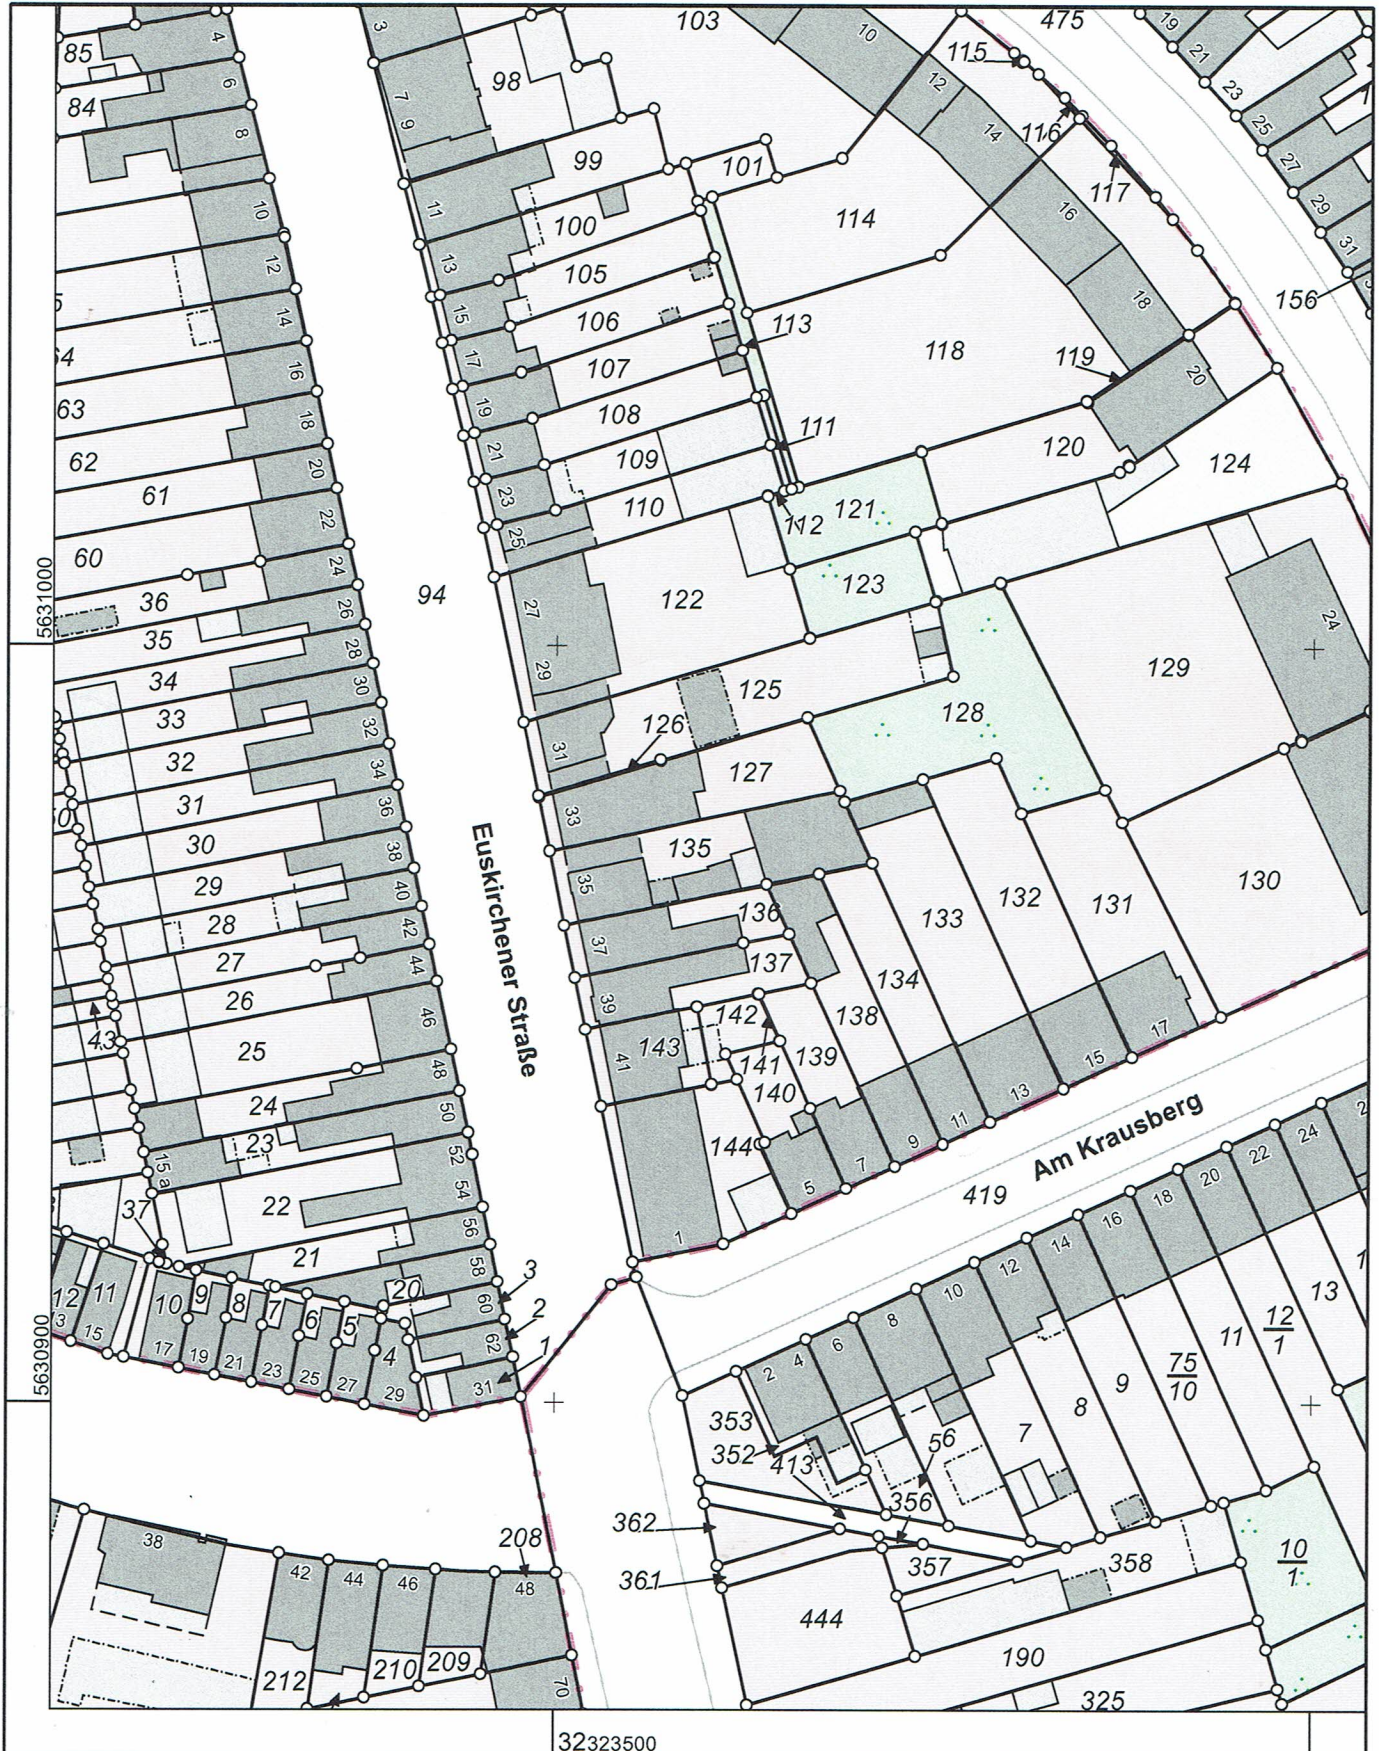

**Kreis Düren
Katasteramt**

Bismarckstraße 16
52351 Düren

**Auszug aus dem
Liegenschaftskataster**

Flurkarte NRW 1:1000

Flurstück: 135
Flur: 94
Gemarkung: Düren
Euskirchener Straße 35, Düren

Erstellt: 25.11.2025
Zeichen: 25-10-2191

Maßstab 1 : 1000

Die Nutzung dieses Auszuges ist im Rahmen des § 11 (1) DVOzVermKatG NRW zulässig. Zuwiderhandlungen werden nach § 27 VermKatG NRW verfolgt.