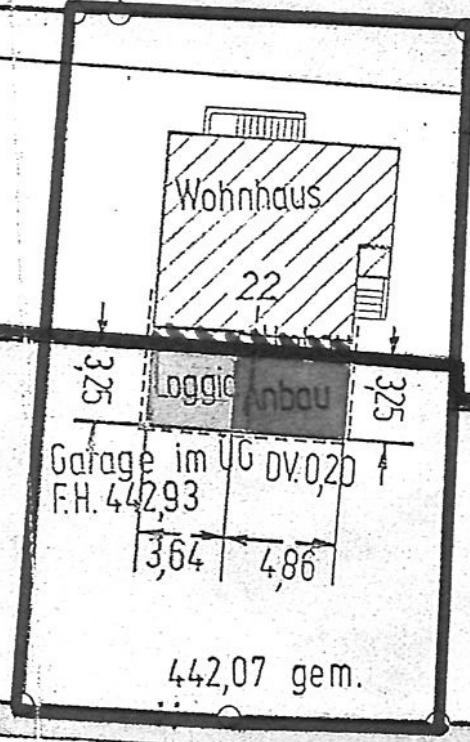

Brucknerstraße

1,6 %
135,43 m

* 441,95

Schumanns

Gefertigt: Aalen, den
Stadtmessungsamt

i.V. *Pgs*