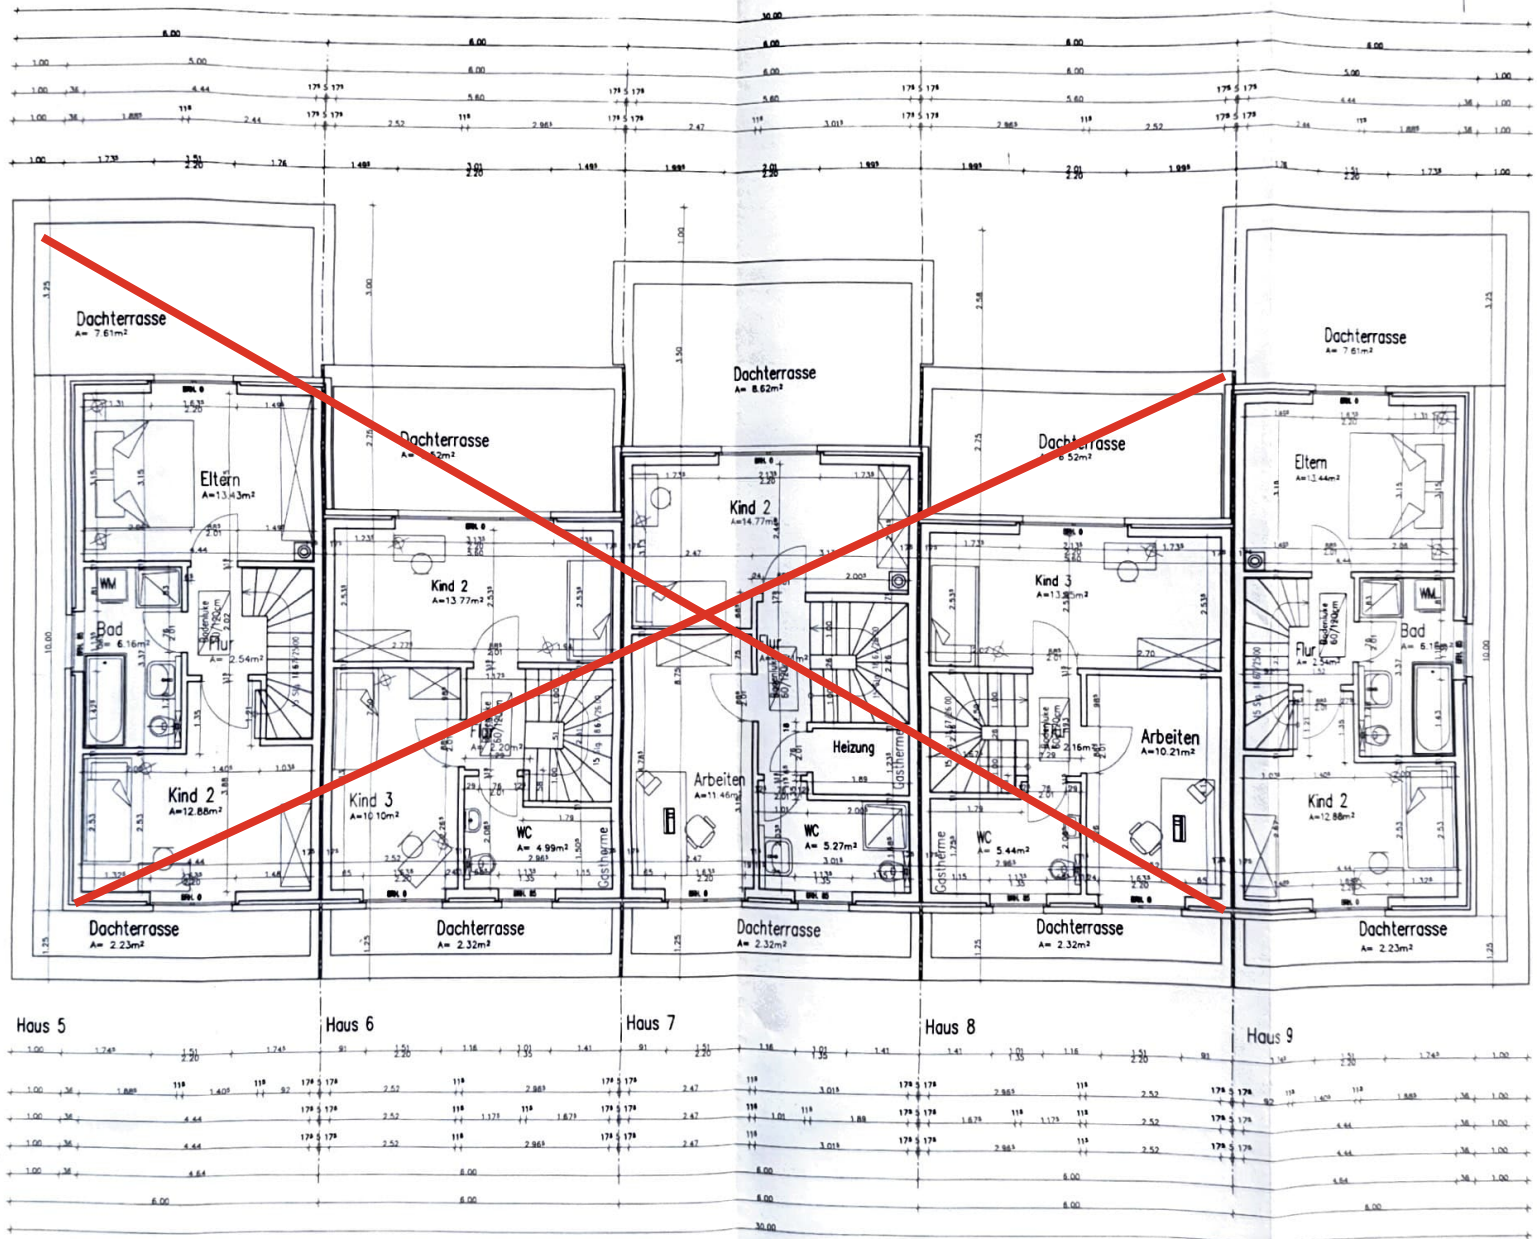

ERDGESCHOSS M. 1:100

Stellplatz

Eingang Haus 5

Eingang Haus 6

Eingang Haus 7

Eingang Haus 8

Eingang Haus 9

Stellplatz

Architekt W. Bussemas
 Borgholzer Weg / Paderborn
 Projekt : Borgh-5-9
 Plan : 180106EG

Hövelhof, 23.01.2006-8

DACHGESCHOSS M.1:100

Architekt W. Bussemas
Borghotzer Weg / Paderborn
Projekt : Borgh-5-9
Plan : 180106DG
Hövelhof, 23.01.2006-8

SCHNITT M. 1:100

Architekt W. Bussemas
 Borghotzer Weg / Paderborn
 Projekt : Borgh-5-9
 Plan : 180106SC
 Hövelhof, 23.01.2006-8