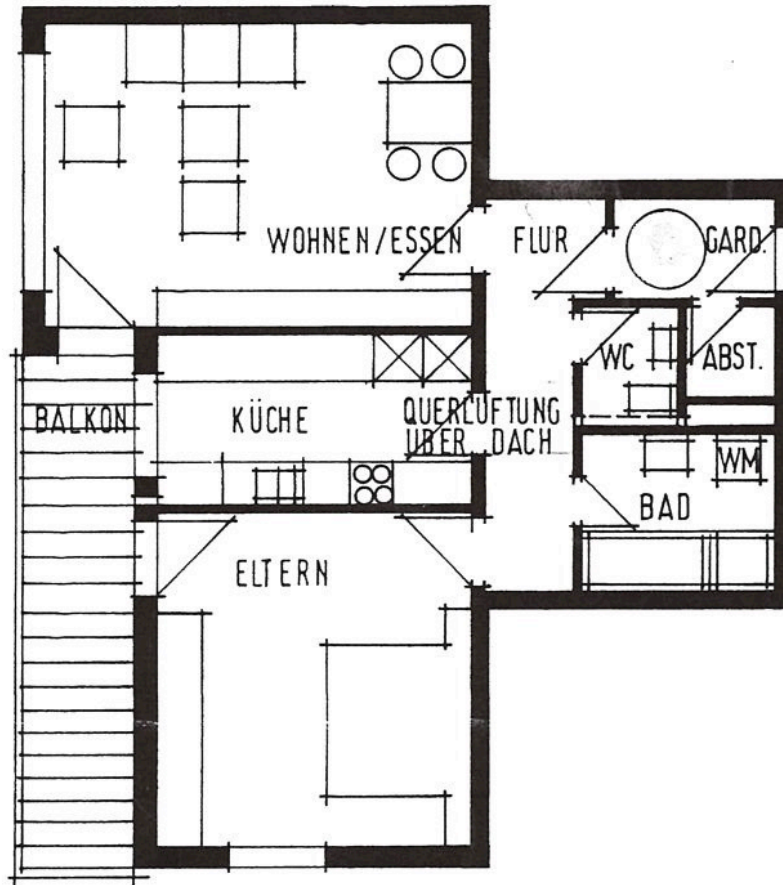

2-Zimmer-Wohnung

Wohnflächenberechnung

Wohnen/Essen	22,05 qm
Eltern	17,79 qm
Küche	8,96 qm
Bad	5,05 qm
WC	1,90 qm
Abstellraum	1,29 qm
Garderobe	2,69 qm
Flur	6,48 qm
Balkon	4,98 qm
	<hr/>
	71,19 qm ./. Putz 1,42 qm = 69,77 qm